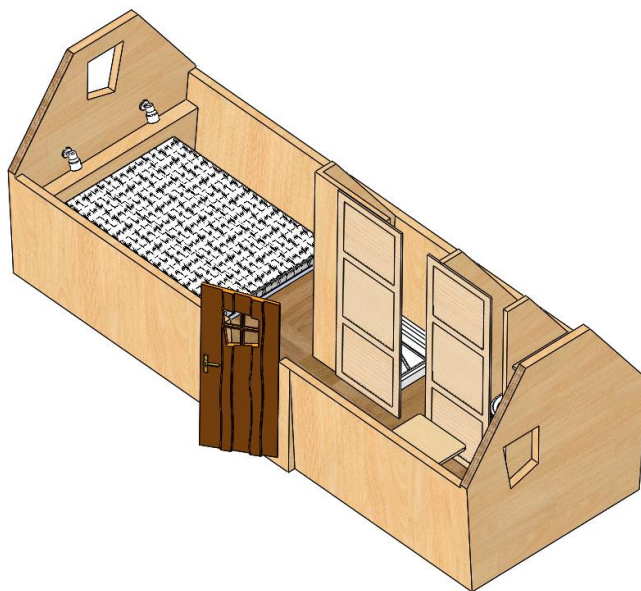

## *Mes Grandes Cabanes*

Evier sur meuble 2 portes avec chauffe-eau- Frigo -Petite table rabattable - 2 tabourets

Un lit 2 places avec matelas 140 x 190

Un lit superposé avec matelas

Isolée avec électricité - Chauffage - Prises électriques - Spots Led

Espace avec bac à douche et WC

Isolée avec électricité - Chauffage Prise électrique - Spots Led

Sol plastifié- Teintée en usine

### Modèle 2

Dimensions intérieures L.5630 mm X P 190 mm

Evier sur meuble 2 portes avec chauffe-eau  
Frigo top sous plan  
Un lit 2 places avec matelas 140 x 190  
Espace avec bac à douche et WC  
Isolée avec électricité - Chauffage  
Prises électriques - Spots Led  
Sol plastifié- Teintée en usine

Modèle 10

Dimensions intérieures L.5630 mm X P 190 mm

Modèle 3

Modèle 4

Modèle 5

Votre devis sur : [info@robustloisirs.com](mailto:info@robustloisirs.com)

Modèle 13

Deux lits superposés avec matelas  
Placards sous pente de rangements  
Isolée avec électricité - Chauffage  
Prise électrique - Spots Led  
Sol plastifié- Teintée en usine