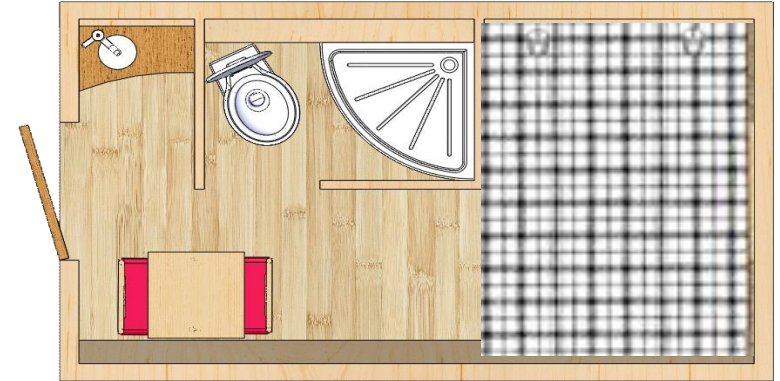

Modèle 12 V1

Modèle 12 V2

Dimensions intérieures L.3550 mm X P 190 mm

Modèle 8

Evier sur meuble 2 portes avec chauffe-eau  
Frigo - Petite table rabattable- 2 tabourets  
Un lit 2 places avec matelas  
140 x 190  
Isolée avec électricité - chauffage électrique  
Spots Led- Sol plastifié  
Teintée en usine

Modèle 9

Evier sur meuble avec chauffe-eau  
Petite table rabattable- 2 tabourets  
Un lit 2 places avec matelas 140 x 190  
Salle d'eau : Bac à douche - WC  
Isolée avec électricité - chauffage électrique  
Spots Led - Sol plastifié  
Teintée en usine