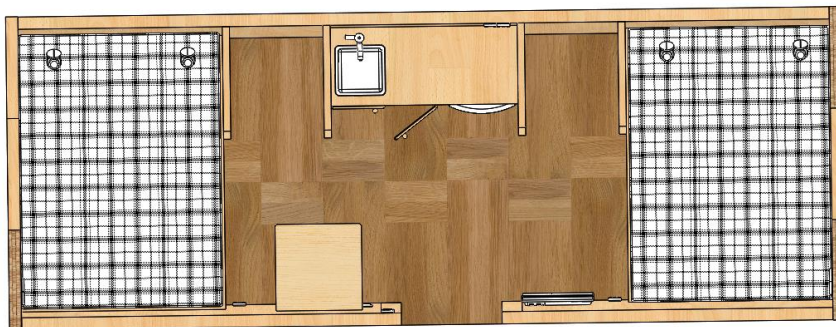

### Modèle 2

Dimensions intérieures L.5630 mm X P 190 mm

Evier sur meuble 2 portes avec chauffe-eau  
Frigo top sous plan  
Un lit 2 places avec matelas 140 x 190  
Espace avec bac à douche et WC  
Isolée avec électricité - Chauffage  
Prises électriques - Spots Led  
Sol plastifié- Teintée en usine

Modèle 10

Dimensions intérieures L.5630 mm X P 190 mm

Modèle 3

Modèle 4

Modèle 5

Votre devis sur : [info@robustloisirs.com](mailto:info@robustloisirs.com)

Modèle 13

Deux lits superposés avec matelas  
Placards sous pente de rangements  
Isolée avec électricité - Chauffage  
Prise électrique - Spots Led  
Sol plastifié- Teintée en usine

Modèle 12 V1

Modèle 12 V2

Dimensions intérieures L.3550 mm X P 190 mm

Modèle 8

Evier sur meuble 2 portes avec chauffe-eau  
Frigo - Petite table rabattable- 2 tabourets  
Un lit 2 places avec matelas  
140 x 190  
Isolée avec électricité - chauffage électrique  
Spots Led- Sol plastifié  
Teintée en usine