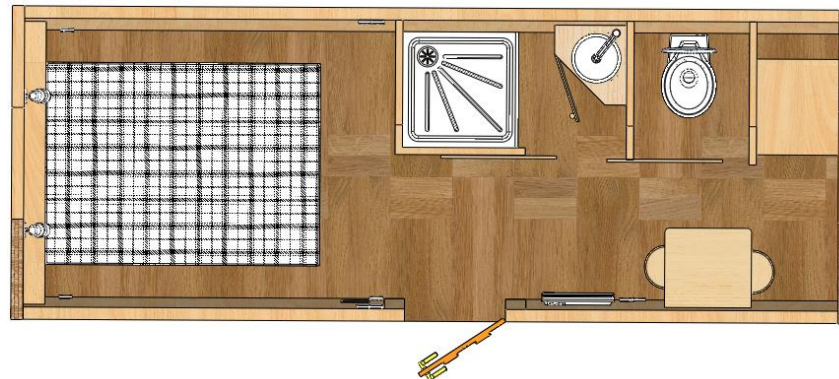

Modèle 10

Dimensions intérieures L.5630 mm X P 190 mm

Modèle 3

Modèle 4

Modèle 5

Votre devis sur : [info@robustloisirs.com](mailto:info@robustloisirs.com)

Modèle 13

Deux lits superposés avec matelas  
Placards sous pente de rangements  
Isolée avec électricité - Chauffage  
Prise électrique - Spots Led  
Sol plastifié- Teintée en usine