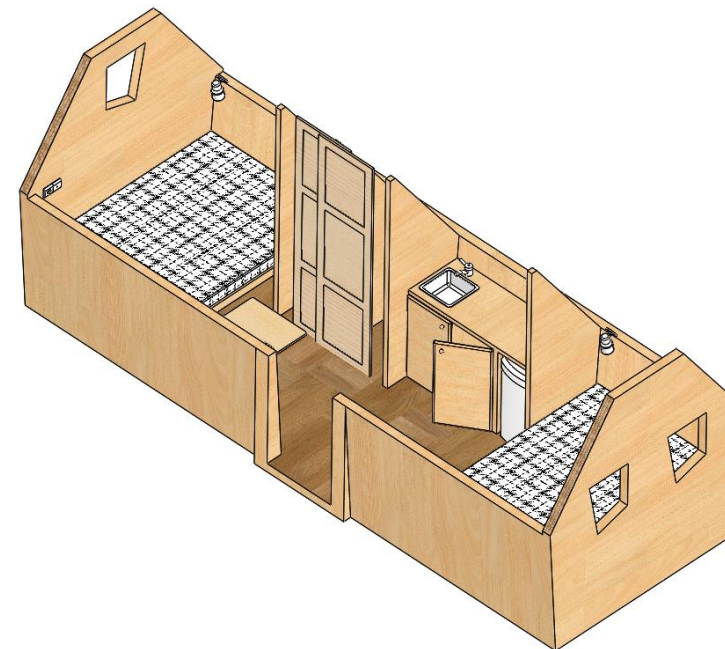

Modèle 14

Un lit double avec matelas  
Placards de rangements  
Isolée avec électricité - Chauffage  
Prise électrique - Spots Led  
Sol plastifié- Teintée en usine

Evier sur meuble - Frigo - Petite table rabattable - tabourets  
Deux lits 2 places avec matelas 140 x 190  
Deux niches de rangements (modèle V1)  
Un placard avec portes (modèle V2)

Modèle 12 V1

Modèle 12 V2

Dimensions intérieures L.3550 mm X P 190 mm

Modèle 8

Evier sur meuble 2 portes avec chauffe-eau  
Frigo - Petite table rabattable- 2 tabourets  
Un lit 2 places avec matelas  
140 x 190  
Isolée avec électricité - chauffage électrique  
Spots Led- Sol plastifié  
Teintée en usine