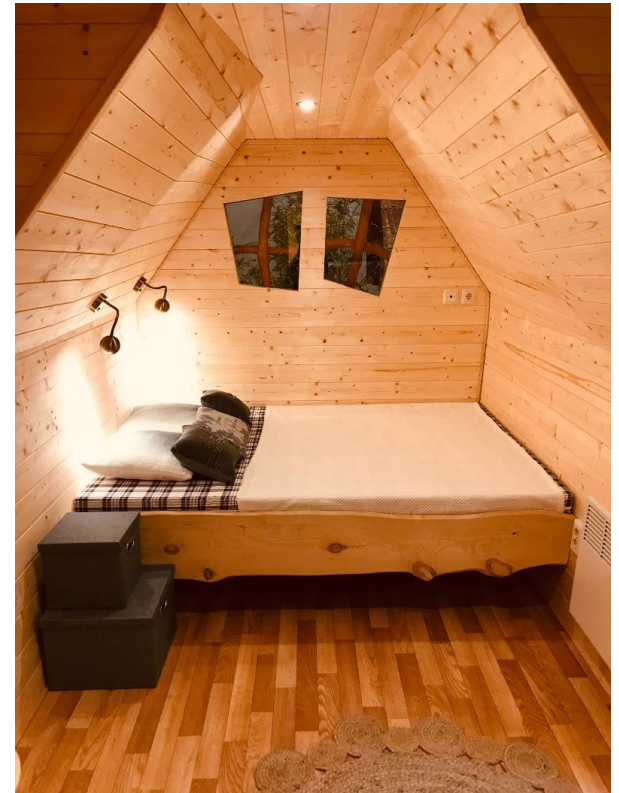

## *Mes Moyennes Cabanes*

## *Mes Grandes Cabanes*

Evier sur meuble 2 portes avec chauffe-eau- Frigo -Petite table rabattable - 2 tabourets

Un lit 2 places avec matelas 140 x 190

Un lit superposé avec matelas

Isolée avec électricité - Chauffage - Prises électriques - Spots Led

### Modèle 2

Dimensions intérieures L.5630 mm X P 190 mm

Evier sur meuble 2 portes avec chauffe-eau  
Frigo top sous plan  
Un lit 2 places avec matelas 140 x 190  
Espace avec bac à douche et WC  
Isolée avec électricité - Chauffage  
Prises électriques - Spots Led  
Sol plastifié- Teintée en usine

Modèle 12 V1

Modèle 12 V2

Dimensions intérieures L.3550 mm X P 190 mm

Modèle 8

Evier sur meuble 2 portes avec chauffe-eau  
Frigo - Petite table rabattable- 2 tabourets  
Un lit 2 places avec matelas  
140 x 190  
Isolée avec électricité - chauffage électrique  
Spots Led- Sol plastifié  
Teintée en usine