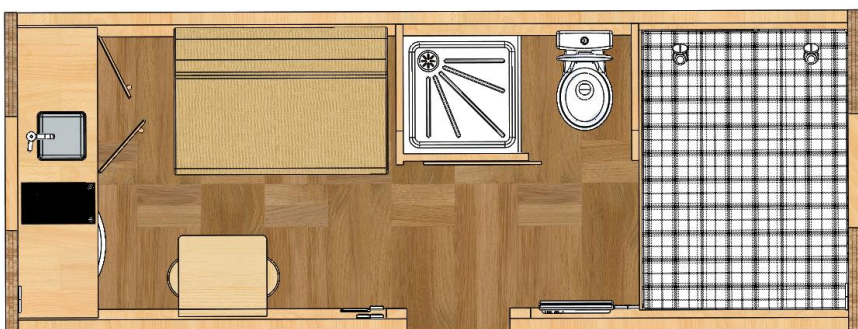

### Modèle 1

Dimensions intérieures L.5630 mm X P 190 mm

Evier sur meuble 2 portes avec chauffe-eau- Frigo -Petite table rabattable  
2 tabourets

Un lit 2 places avec matelas 140 x 190 - Un lit superposé avec matelas

### Modèle 2

Dimensions intérieures L.5630 mm X P 190 mm

Evier sur meuble 2 portes avec chauffe-eau  
Frigo top sous plan  
Un lit 2 places avec matelas 140 x 190  
Espace avec bac à douche et WC  
Isolée avec électricité - Chauffage  
Prises électriques - Spots Led  
Sol plastifié- Teintée en usine

Modèle 10

Dimensions intérieures L.5630 mm X P 190 mm

Modèle 3

Modèle 4

Modèle 5

Votre devis sur : [info@robustloisirs.com](mailto:info@robustloisirs.com)

Modèle 13

Deux lits superposés avec matelas  
Placards sous pente de rangements  
Isolée avec électricité - Chauffage  
Prise électrique - Spots Led  
Sol plastifié- Teintée en usine

Modèle 12 V1

Modèle 12 V2

Dimensions intérieures L.3550 mm X P 190 mm

Modèle 8

Evier sur meuble 2 portes avec chauffe-eau  
Frigo - Petite table rabattable- 2 tabourets  
Un lit 2 places avec matelas  
140 x 190  
Isolée avec électricité - chauffage électrique  
Spots Led- Sol plastifié  
Teintée en usine