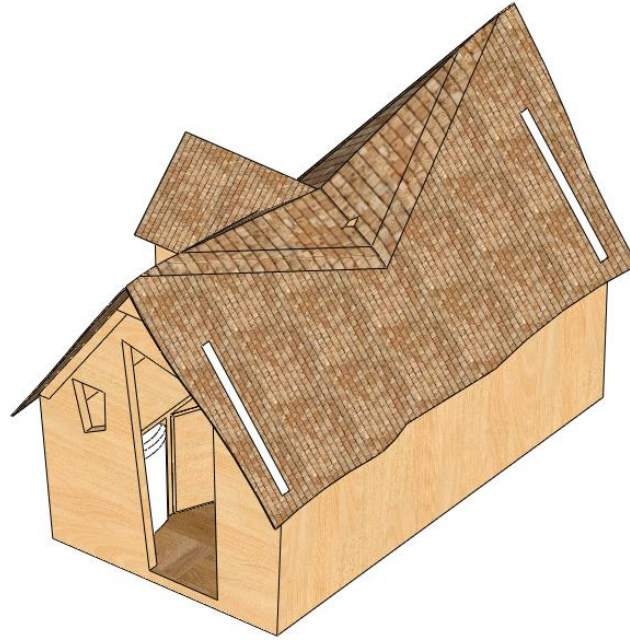

Dimensions intérieures L.3550 mm X P 190 mm

Evier sur meuble 2 portes avec chauffe-eau
Frigo - Petite table rabattable- 2 tabourets
Un lit 2 places avec matelas
140 x 190
Isolée avec électricité - chauffage électrique
Spots Led- Sol plastifié
Teintée en usine

Evier sur meuble avec chauffe-eau
Petite table rabattable- 2 tabourets
Un lit 2 places avec matelas 140 x 190
Salle d'eau : Bac à douche - WC
Isolée avec électricité - chauffage électrique
Spots Led - Sol plastifié
Teintée en usine