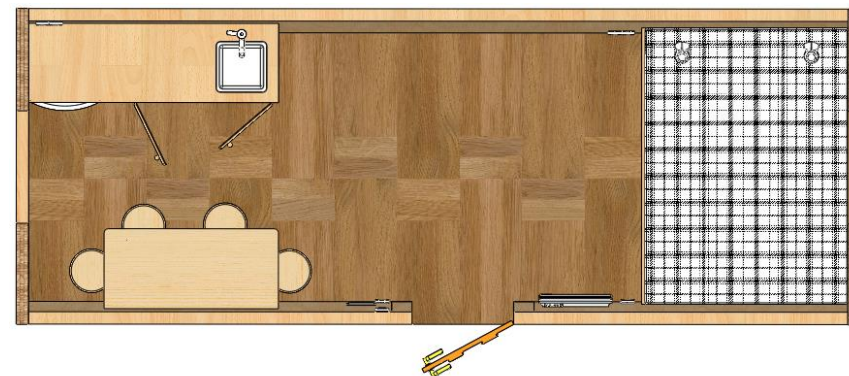

### Modèle 2

Dimensions intérieures L.5630 mm X P 190 mm

Evier sur meuble 2 portes avec chauffe-eau  
Frigo top sous plan  
Un lit 2 places avec matelas 140 x 190  
Espace avec bac à douche et WC  
Isolée avec électricité - Chauffage  
Prises électriques - Spots Led  
Sol plastifié- Teintée en usine

Modèle 10

Dimensions intérieures L.5630 mm X P 190 mm

Modèle 3

Modèle 4

Modèle 5

Votre devis sur : [info@robustloisirs.com](mailto:info@robustloisirs.com)

Modèle 13

Deux lits superposés avec matelas  
Placards sous pente de rangements  
Isolée avec électricité - Chauffage  
Prise électrique - Spots Led  
Sol plastifié- Teintée en usine

Modèle 12 V1

Modèle 12 V2

Dimensions intérieures L.3550 mm X P 190 mm

Modèle 8

Evier sur meuble 2 portes avec chauffe-eau  
Frigo - Petite table rabattable- 2 tabourets  
Un lit 2 places avec matelas  
140 x 190  
Isolée avec électricité - chauffage électrique  
Spots Led- Sol plastifié  
Teintée en usine