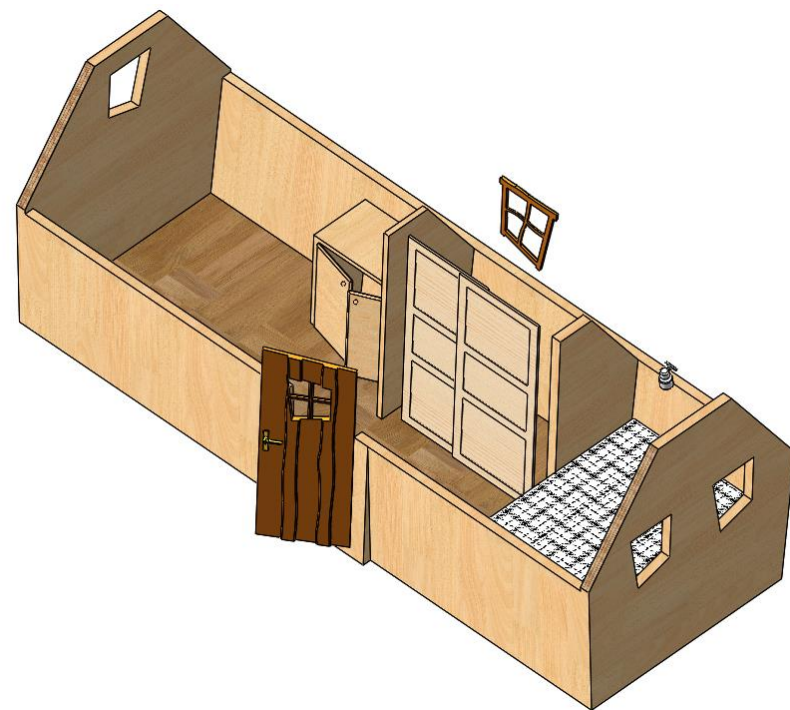

### Modèle 2

Dimensions intérieures L.5630 mm X P 190 mm

Evier sur meuble 2 portes avec chauffe-eau  
Frigo top sous plan  
Un lit 2 places avec matelas 140 x 190  
Espace avec bac à douche et WC  
Isolée avec électricité - Chauffage  
Prises électriques - Spots Led  
Sol plastifié- Teintée en usine

Modèle 10

Dimensions intérieures L.5630 mm X P 190 mm

Modèle 3

Modèle 4

Modèle 5

Votre devis sur : [info@robustloisirs.com](mailto:info@robustloisirs.com)

Modèle 13

Deux lits superposés avec matelas  
Placards sous pente de rangements  
Isolée avec électricité - Chauffage  
Prise électrique - Spots Led  
Sol plastifié- Teintée en usine

Modèle 12 V1

Modèle 12 V2

Dimensions intérieures L.3550 mm X P 190 mm

Modèle 8

Evier sur meuble 2 portes avec chauffe-eau  
Frigo - Petite table rabattable- 2 tabourets  
Un lit 2 places avec matelas  
140 x 190  
Isolée avec électricité - chauffage électrique  
Spots Led- Sol plastifié  
Teintée en usine