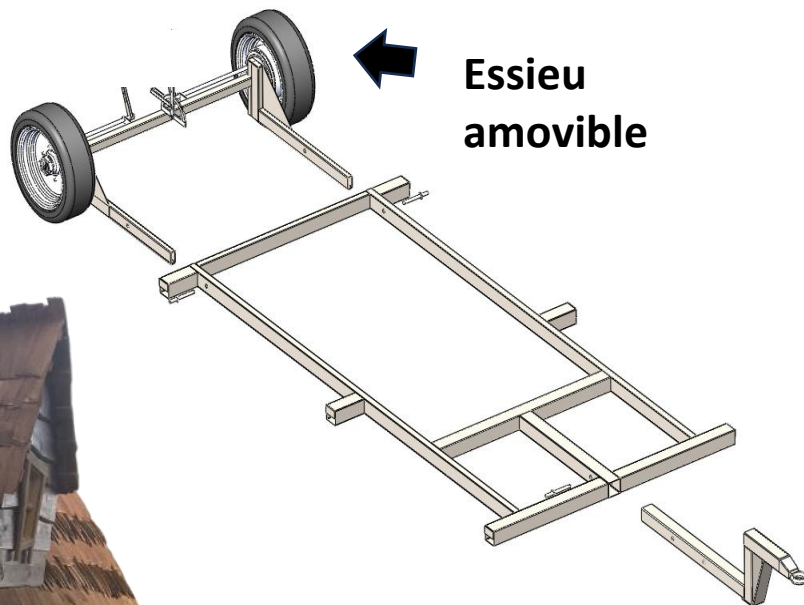

# Cabanes insolites & Aménagements extérieurs

Notre commerciale : 06.42.32.89.50

Votre devis sur : [info@robustloisirs.com](mailto:info@robustloisirs.com)

Tous nos modèles sont disponibles en version:

**Avec ou sans châssis mobile**

**Avec châssis**

**Essieu amovible**

**Timon amovible**

**Sans châssis**