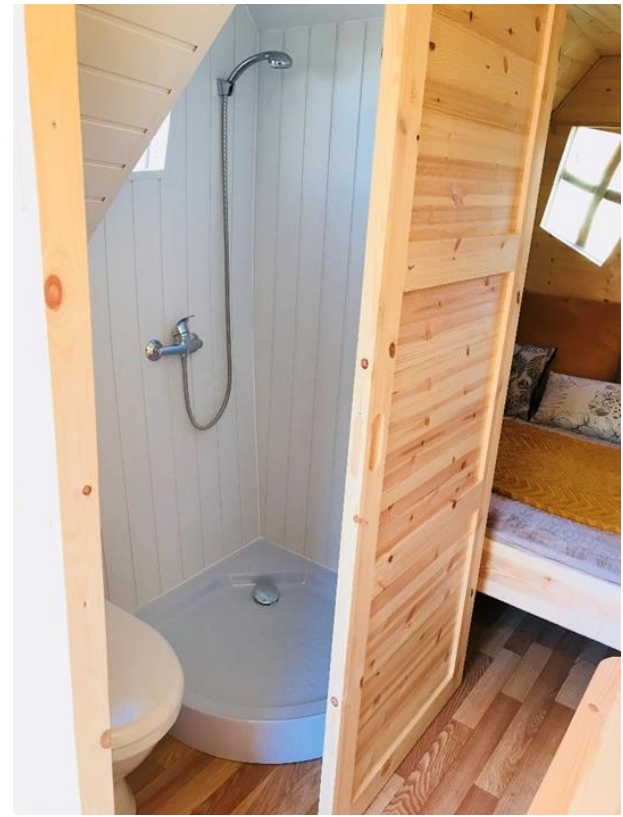

## *Mes Grandes Cabanes*

Evier sur meuble 2 portes avec chauffe-eau- Frigo -Petite table rabattable - 2 tabourets

Un lit 2 places avec matelas 140 x 190

Un lit superposé avec matelas

Isolée avec électricité - Chauffage - Prises électriques - Spots Led

Espace avec bac à douche et WC

Isolée avec électricité - Chauffage Prise électrique - Spots Led

Sol plastifié- Teintée en usine

### Modèle 2

Dimensions intérieures L.5630 mm X P 190 mm

Evier sur meuble 2 portes avec chauffe-eau  
Frigo top sous plan  
Un lit 2 places avec matelas 140 x 190  
Espace avec bac à douche et WC  
Isolée avec électricité - Chauffage  
Prises électriques - Spots Led  
Sol plastifié- Teintée en usine

Modèle 9

Evier sur meuble avec chauffe-eau  
Petite table rabattable- 2 tabourets  
Un lit 2 places avec matelas 140 x 190  
Salle d'eau : Bac à douche - WC  
Isolée avec électricité - chauffage électrique  
Spots Led - Sol plastifié  
Teintée en usine