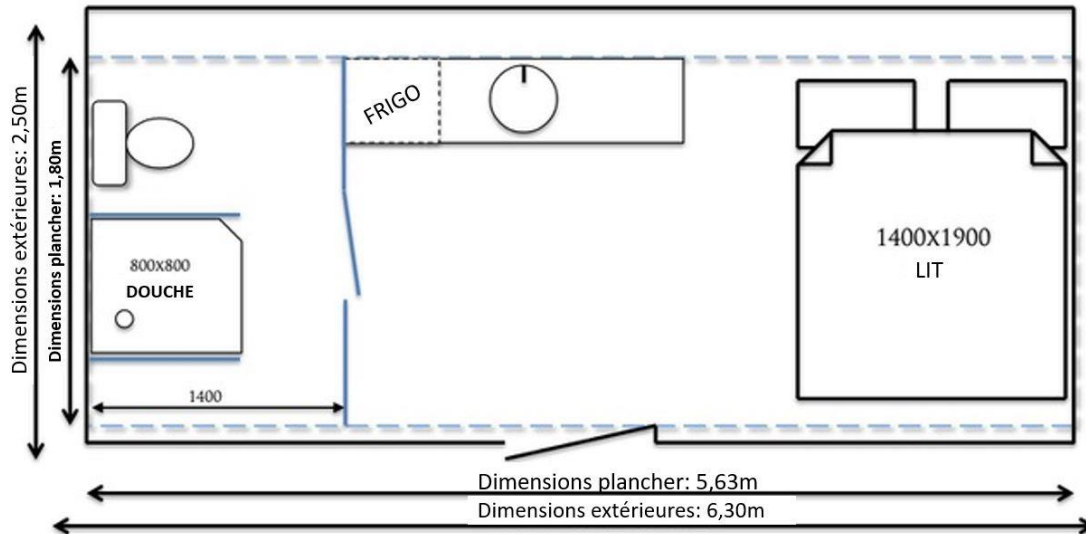

### Modèle 1

Dimensions intérieures L.5630 mm X P 190 mm

Evier sur meuble 2 portes avec chauffe-eau- Frigo -Petite table rabattable  
2 tabourets

Un lit 2 places avec matelas 140 x 190 - Un lit superposé avec matelas

### Modèle 2

Dimensions intérieures L.5630 mm X P 190 mm

Evier sur meuble 2 portes avec chauffe-eau  
Frigo top sous plan  
Un lit 2 places avec matelas 140 x 190  
Espace avec bac à douche et WC  
Isolée avec électricité - Chauffage  
Prises électriques - Spots Led  
Sol plastifié- Teintée en usine

Modèle 10

Dimensions intérieures L.5630 mm X P 190 mm

Modèle 3

Modèle 4

Modèle 5

Votre devis sur : [info@robustloisirs.com](mailto:info@robustloisirs.com)

Modèle 13

Deux lits superposés avec matelas  
Placards sous pente de rangements  
Isolée avec électricité - Chauffage  
Prise électrique - Spots Led  
Sol plastifié- Teintée en usine

Modèle 12 V1

Modèle 12 V2

Dimensions intérieures L.3550 mm X P 190 mm

Modèle 8

Evier sur meuble 2 portes avec chauffe-eau  
Frigo - Petite table rabattable- 2 tabourets  
Un lit 2 places avec matelas  
140 x 190  
Isolée avec électricité - chauffage électrique  
Spots Led- Sol plastifié  
Teintée en usine