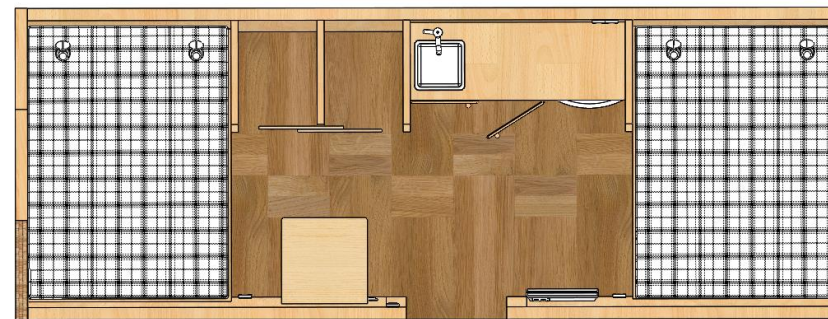

Modèle 10

Dimensions intérieures L.5630 mm X P 190 mm

Modèle 3

Modèle 4

Modèle 5

Votre devis sur : [info@robustloisirs.com](mailto:info@robustloisirs.com)

Modèle 13

Deux lits superposés avec matelas  
Placards sous pente de rangements  
Isolée avec électricité - Chauffage  
Prise électrique - Spots Led  
Sol plastifié- Teintée en usine

Modèle 14

Un lit double avec matelas  
Placards de rangements  
Isolée avec électricité - Chauffage  
Prise électrique - Spots Led  
Sol plastifié- Teintée en usine

Evier sur meuble - Frigo - Petite table rabattable - tabourets  
Deux lits 2 places avec matelas 140 x 190  
Deux niches de rangements (modèle V1)  
Un placard avec portes (modèle V2)

Modèle 12 V1

Modèle 12 V2

Dimensions intérieures L.3550 mm X P 190 mm

Modèle 8

Evier sur meuble 2 portes avec chauffe-eau  
Frigo - Petite table rabattable- 2 tabourets  
Un lit 2 places avec matelas  
140 x 190  
Isolée avec électricité - chauffage électrique  
Spots Led- Sol plastifié  
Teintée en usine

Modèle 9

Evier sur meuble avec chauffe-eau  
Petite table rabattable- 2 tabourets  
Un lit 2 places avec matelas 140 x 190  
Salle d'eau : Bac à douche - WC  
Isolée avec électricité - chauffage électrique  
Spots Led - Sol plastifié  
Teintée en usine