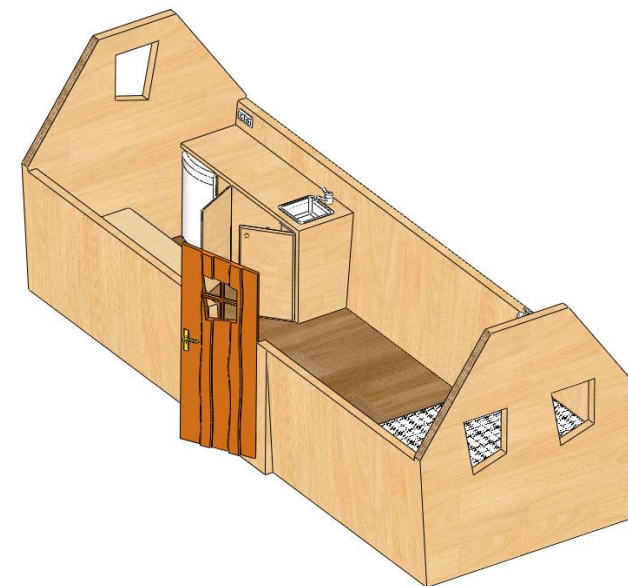

Modèle 10

Dimensions intérieures L.5630 mm X P 190 mm

Modèle 3

Modèle 4

Modèle 5

Votre devis sur : [info@robustloisirs.com](mailto:info@robustloisirs.com)

Modèle 13

Deux lits superposés avec matelas  
Placards sous pente de rangements  
Isolée avec électricité - Chauffage  
Prise électrique - Spots Led  
Sol plastifié- Teintée en usine