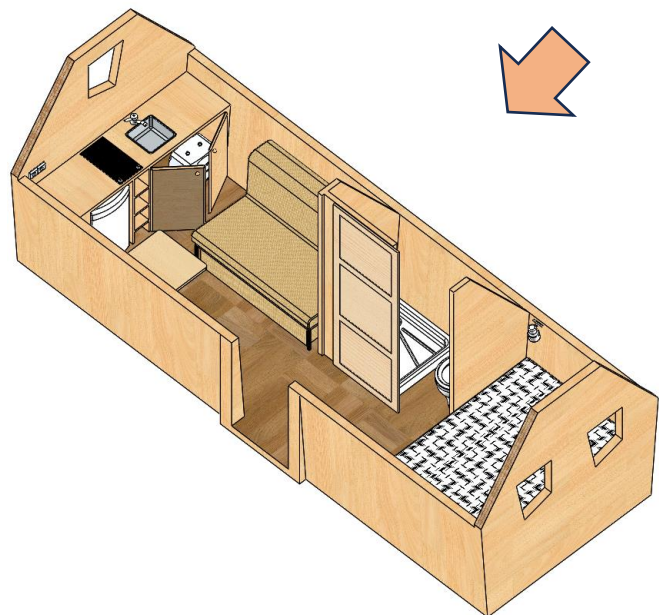

## *Mes Grandes Cabanes*

Evier sur meuble 2 portes avec chauffe-eau- Frigo -Petite table rabattable - 2 tabourets

Un lit 2 places avec matelas 140 x 190

Un lit superposé avec matelas

Isolée avec électricité - Chauffage - Prises électriques - Spots Led

Espace avec bac à douche et WC

Isolée avec électricité - Chauffage Prise électrique - Spots Led

Sol plastifié- Teintée en usine

### Modèle 2

Dimensions intérieures L.5630 mm X P 190 mm

Evier sur meuble 2 portes avec chauffe-eau  
Frigo top sous plan  
Un lit 2 places avec matelas 140 x 190  
Espace avec bac à douche et WC  
Isolée avec électricité - Chauffage  
Prises électriques - Spots Led  
Sol plastifié- Teintée en usine

Modèle 10

Dimensions intérieures L.5630 mm X P 190 mm

Modèle 3

Modèle 4

Modèle 5

Votre devis sur : [info@robustloisirs.com](mailto:info@robustloisirs.com)

Modèle 13

Deux lits superposés avec matelas  
Placards sous pente de rangements  
Isolée avec électricité - Chauffage  
Prise électrique - Spots Led  
Sol plastifié- Teintée en usine