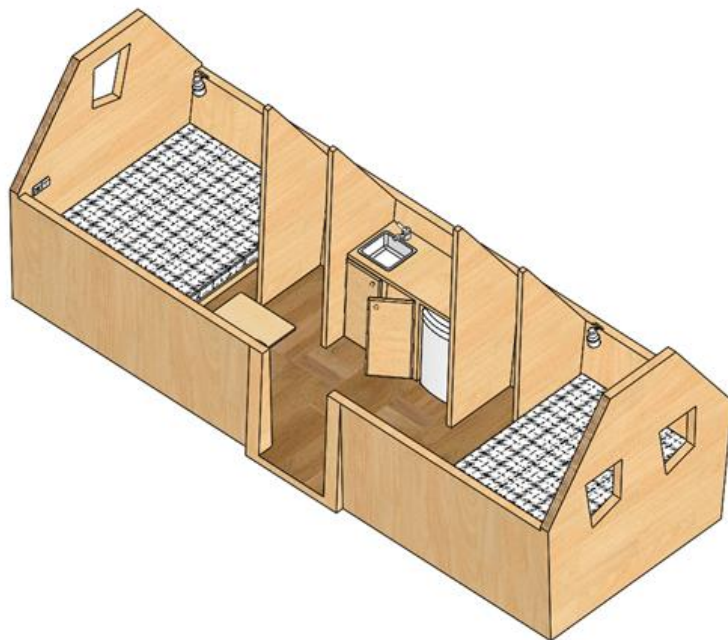

Modèle 12 V1

Modèle 12 V2

Dimensions intérieures L.3550 mm X P 190 mm

Modèle 8

Evier sur meuble 2 portes avec chauffe-eau  
Frigo - Petite table rabattable- 2 tabourets  
Un lit 2 places avec matelas  
140 x 190  
Isolée avec électricité - chauffage électrique  
Spots Led- Sol plastifié  
Teintée en usine