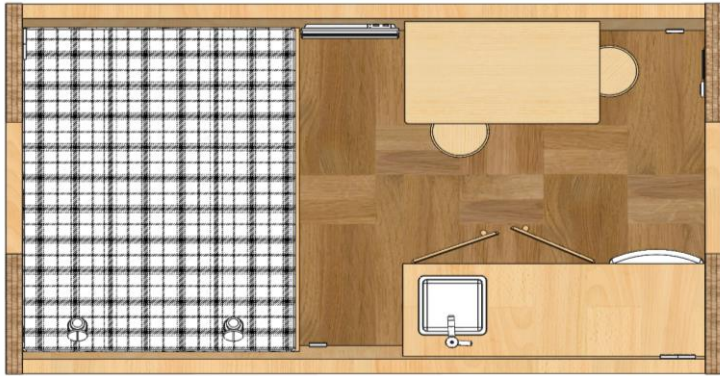

Modèle 12 V1

Modèle 12 V2

Dimensions intérieures L.3550 mm X P 190 mm

Modèle 8

Evier sur meuble 2 portes avec chauffe-eau  
Frigo - Petite table rabattable- 2 tabourets  
Un lit 2 places avec matelas  
140 x 190  
Isolée avec électricité - chauffage électrique  
Spots Led- Sol plastifié  
Teintée en usine

Modèle 9

Evier sur meuble avec chauffe-eau  
Petite table rabattable- 2 tabourets  
Un lit 2 places avec matelas 140 x 190  
Salle d'eau : Bac à douche - WC  
Isolée avec électricité - chauffage électrique  
Spots Led - Sol plastifié  
Teintée en usine